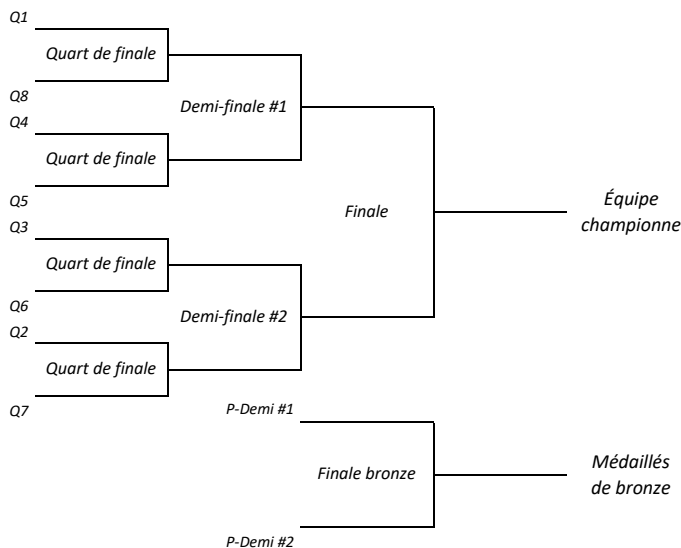

CHAMPIONNAT PROVINCIAL COLTS 2022

Horaire officiel

JOUR	HEURE	GLACE A	GLACE B	GLACE C	GLACE D
jeudi 7 avril	9h00 - 11h00	Pratique libre (optionnel)			
	12h30	■ Pinoul ■ Plante	■ Arsenault ■ Levesque	■ Migneault ■ Boudreau	■ Gilbert ■ Snape
	15h00	Photos des équipes (Pools A, B, C & D)			
	16h00	■ Larose ■ Maillet	■ Majeau ■ Bourassa	■ Picard ■ Landry	■ Martin ■ Périard
	18h30	Cérémonies d'ouverture			
	19h00	Photos des équipes (Pools E & F)			
	19h30	■ Ouellet ■ McKay	■ Trudeau ■ Monette	■ Gélinas ■ Cummings	■ Blain ■ Brassard
vendredi 8 avril	9h00	■ Landry ■ Martin	■ Périard ■ Picard	■ Maillet ■ Majeau	■ Bourassa ■ Larose
	12h30	■ Cummings ■ Blain	■ Brassard ■ Gélinas	■ McKay ■ Trudeau	■ Monette ■ Ouellet
	16h00	■ Boudreau ■ Gilbert	■ Snape ■ Migneault	■ Plante ■ Arsenault	■ Levesque ■ Pinoul
	18h00	Banquet / activité au club			
samedi 9 avril	8h30	■ McKay ■ Monette	■ Ouellet ■ Trudeau	■ Blain ■ Gélinas	■ Brassard ■ Cummings
	12h00	■ Plante ■ Levesque	■ Pinoul ■ Arsenault	■ Gilbert ■ Migneault	■ Snape ■ Boudreau
	15h30	■ Maillet ■ Bourassa	■ Larose ■ Majeau	■ Martin ■ Picard	■ Périard ■ Landry
	19h30	Q3 vs Q6	Q2 vs Q7	Q1 vs Q8	Q4 vs Q5
dimanche 10 avril	9h00		Demi-finale #2	Demi-finale #1	
	13h00		Finale bronze	Finale	
	15h00	Remises des médailles			
	15h00	Cérémonies de clôture			

Ronde Éliminatoire

Répartition des équipes

Pool A	
A1	Tomi Arsenault
A2	Jonathan Pinoul
A3	Pierre-Philippe Plante
A4	Michel Lévesque

Pool B	
B1	André Migneault
B2	Jean-Pierre Gilbert
B3	Matthew Snape
B4	Jonathan Boudreau